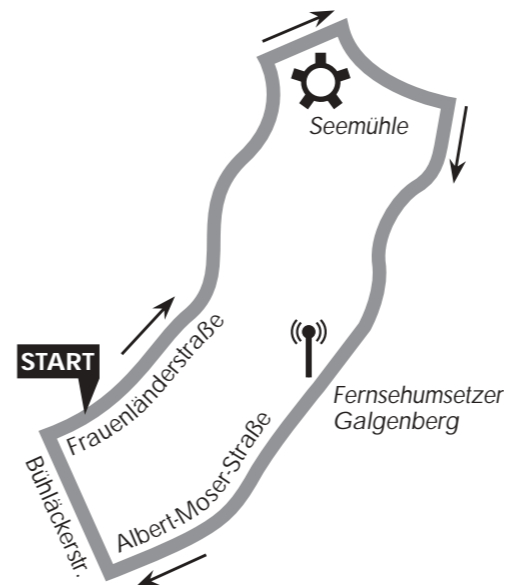

Jeder gefahrene Kilometer bringt 50 Cent für Waisenkinder in Masvingo!

Die fleißigsten Radler erhalten ein simbike-T-Shirt: Kinder bis 14 Jahre nach mind. 3 Ausflugsrunden (oder 39 km); Jugendliche und Erwachsene nach mind. 5 Ausflugsrunden (oder 65 km). Anmeldung ist nicht erforderlich.

Die Marathon-Strecke ...für Radsportler und Trainierte

Diese Runde ist 31 km lang und muss mindestens 5 Mal durchfahren werden. Ein »Marathon-Radler« legt dabei die Strecke von 155 km zurück (nach oben gibt es keine Begrenzung!) und erhält ein simbike-T-Shirt und einen Sonderpreis. **Jeder Marathon-Radler bringt 100 Euro für Waisenkinder in Masvingo!**

Start ist in Rommelshausen (St. Rambert-Stadion) - über Stetten - Beutelsbach - Grunbach - Geradstetten - Winterbach (Kontrollpunkt) - Geradstetten - Grunbach - Großheppach - Beinstein - Rommelshausen.

Für die Marathon-Strecke bitten wir um vorherige Anmeldung bis zum 13. Juli 2003 bei:
Pedalo-Fahrradladen, 70376 Fellbach, Fon 07 11-5 78 11 75
E-Mail info@pedalo-fellbach.de

1. Rundkurs Stetten (ca. 2 km)