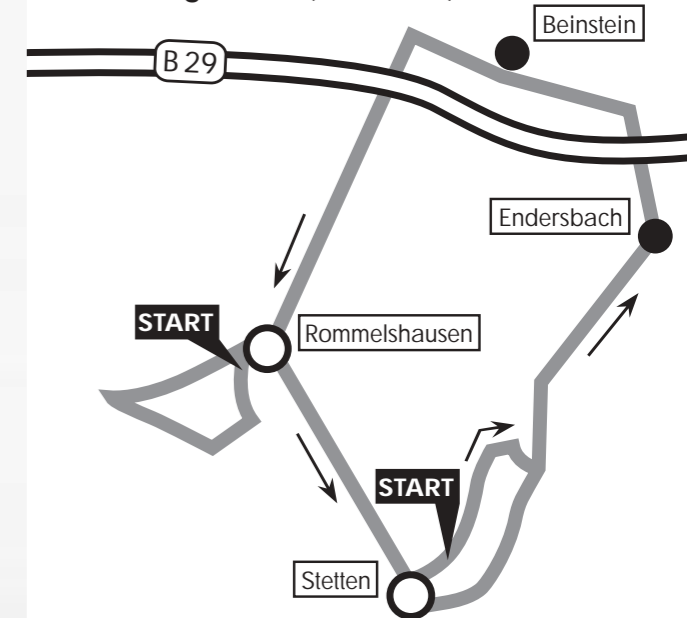

3. Ausflugsrunde (ca. 13 km)